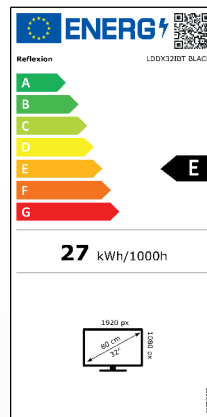

Leistungsübersicht

- Full HD-Auflösung (1920 x 1080), Kontrast 3000:1, Helligkeit: 220 cd/m²
- Bildwiederholfrequenz / Reaktionszeit: 60Hz / 9,5ms, 16,7 Mio. Farben, Bildformat 16:9
- Betrachtungswinkel 178°/178° (H / V), Videotext 1000 Seiten, OSD mehrsprachig
- Anschlüsse: DC IN (12V/24V), OPTISCH (out), RJ45, MINI AV-EINGANG, Kopfhörer TV1 (Satellit / DVB-S2), TV2 (DVB-C/ DVB-T2), 3x HDMI (HDMI 2 ist ARC-kompatibel) 2x USB (5V / 500mA), CI+Steckplatz, integrierte WiFi- und Bluetooth-Antenne
- Zubehör: Fernbedienung (inkl. Batterien), Netzteil (AC: 230V), Autoadapter (DC: 12V) Aktive DVB-T-Zimmerantenne (5V), Standfuß, VESA Schrauben, Bedienungsanleitung
- Gewicht Gerät: 5,40 kg / Gewicht komplett: 7,40 kg / VESA Standard: 100 x 100
- Abmessungen ohne Standfuß: (B / T / H) 723 x 45 x 420 mm / mit Fuß: 723 x 170 x 458